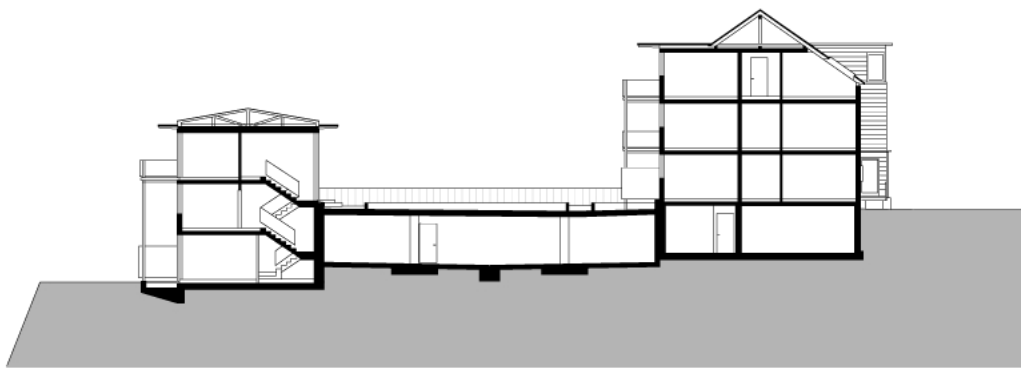

SCHAUBILD

QUERSCHNITT

0 4 8 12 m

KELLERGESCHOSS

0 4 8 12 m

ERDGESCHOSS

0 4 8 12 m

OBERGESCHOSS

DACHGESCHOSS

1996
Fluherstrasse, Bregenz

Wohnanlage Fluher Strasse - Alpenländische Heimstätte
Architekt Helmut Kuëss