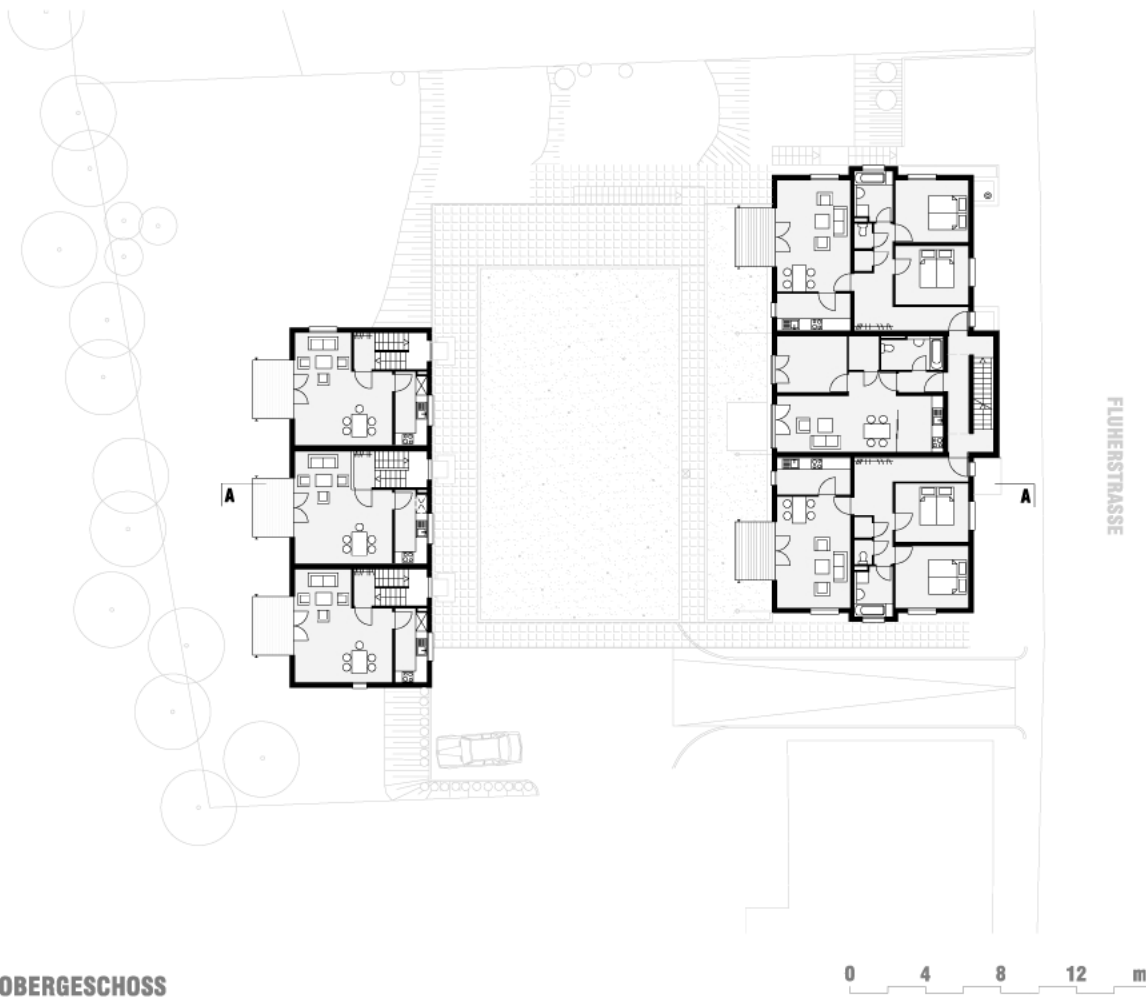

SCHAUBILD

QUERSCHNITT

0 4 8 12 m

KELLERGESCHOSS

0 4 8 12 m

ERDGESCHOSS

0 4 8 12 m

OBERGESCHOSS

DACHGESCHOSS

1996
Fluherstrasse, Bregenz

Wohnanlage Fluher Strasse - Alpenländische Heimstätte
Architekt Helmut Kuëss