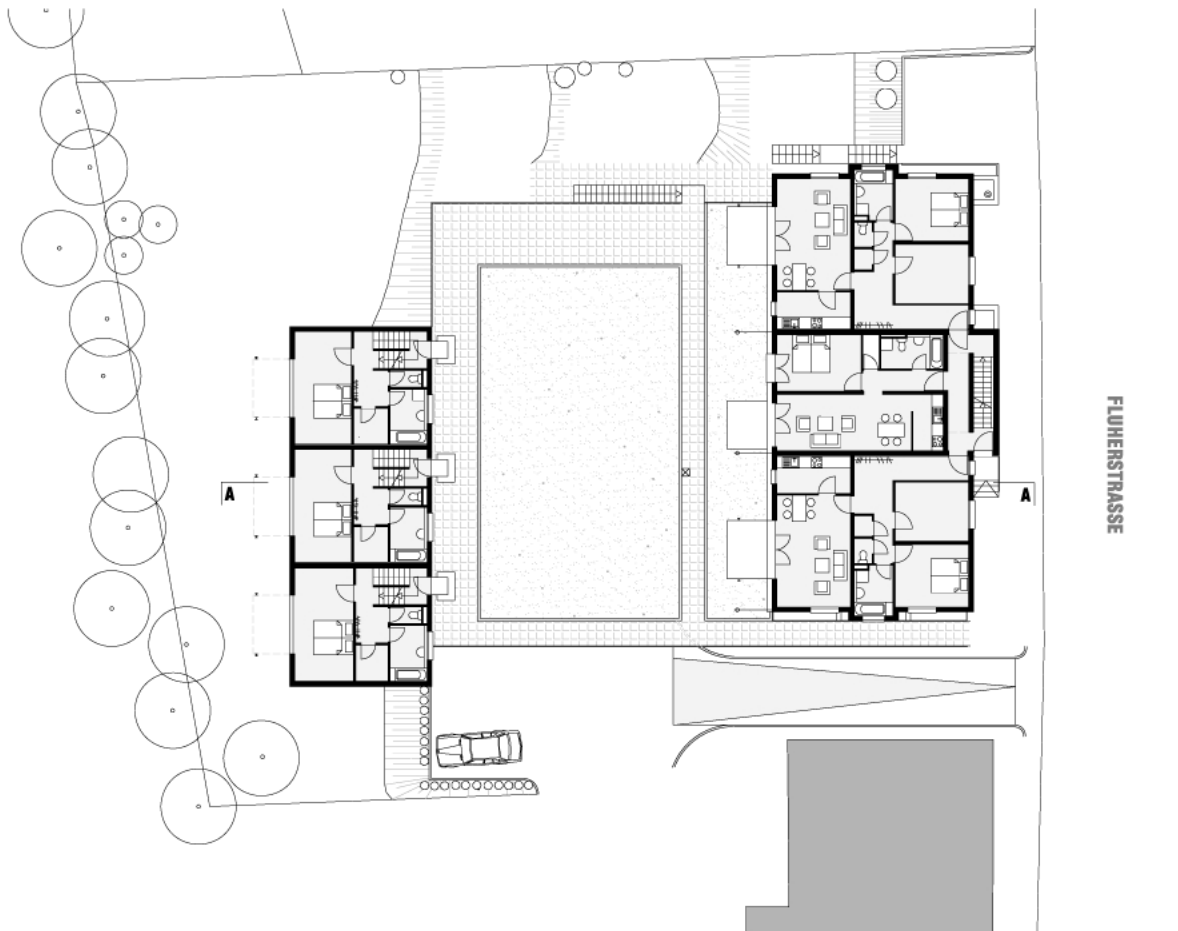

SCHAUBILD

QUERSCHNITT

0 4 8 12 m

KELLERGESCHOSS

0 4 8 12 m

ERDGESCHOSS

0 4 8 12 m

OBERGESCHOSS

DACHGESCHOSS

1996
Fluherstrasse, Bregenz

Wohnanlage Fluher Strasse - Alpenländische Heimstätte
Architekt Helmut Kuëss