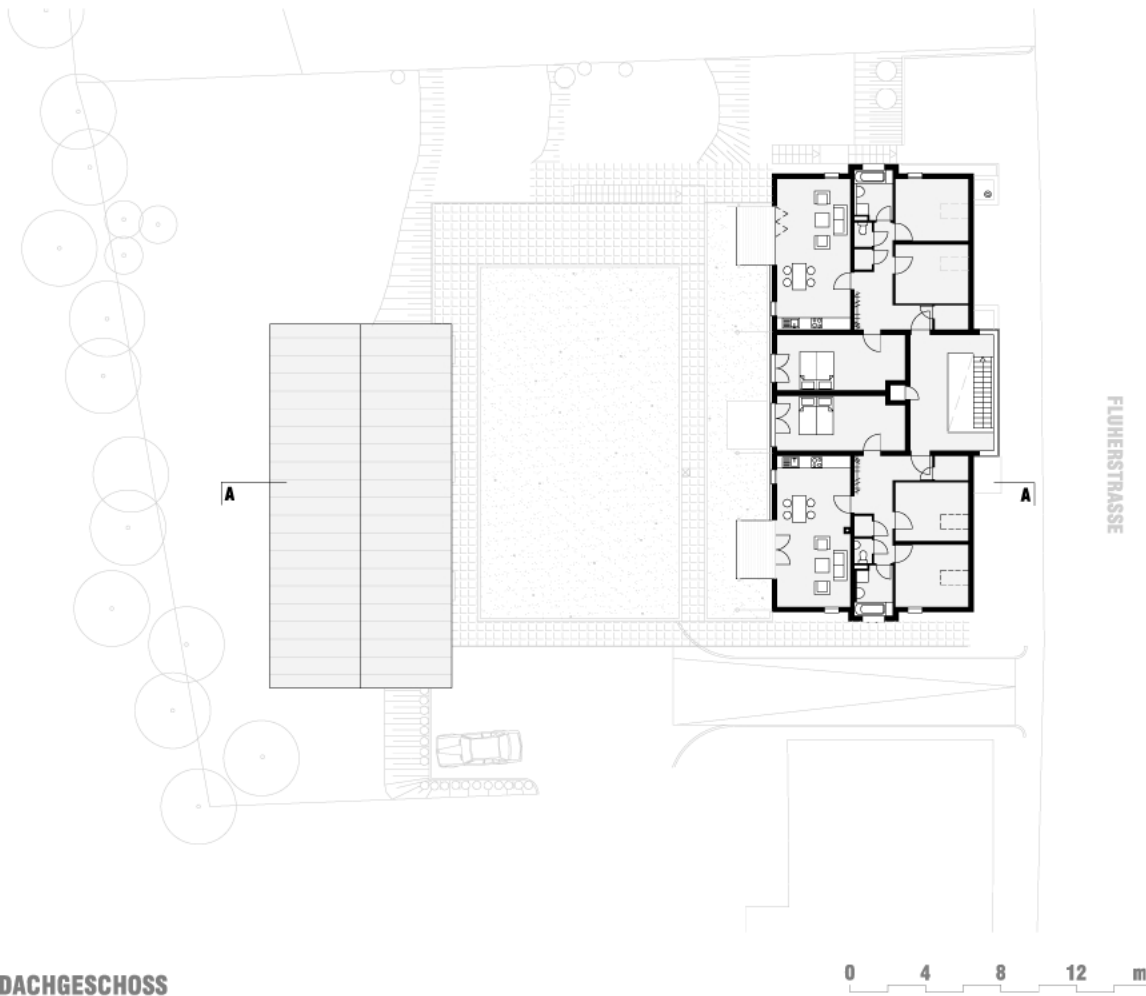

SCHAUBILD

QUERSCHNITT

0 4 8 12 m

KELLERGESCHOSS

0 4 8 12 m

ERDGESCHOSS

0 4 8 12 m

OBERGESCHOSS

DACHGESCHOSS

1996
Fluherstrasse, Bregenz

Wohnanlage Fluher Strasse - Alpenländische Heimstätte
Architekt Helmut Kuëss